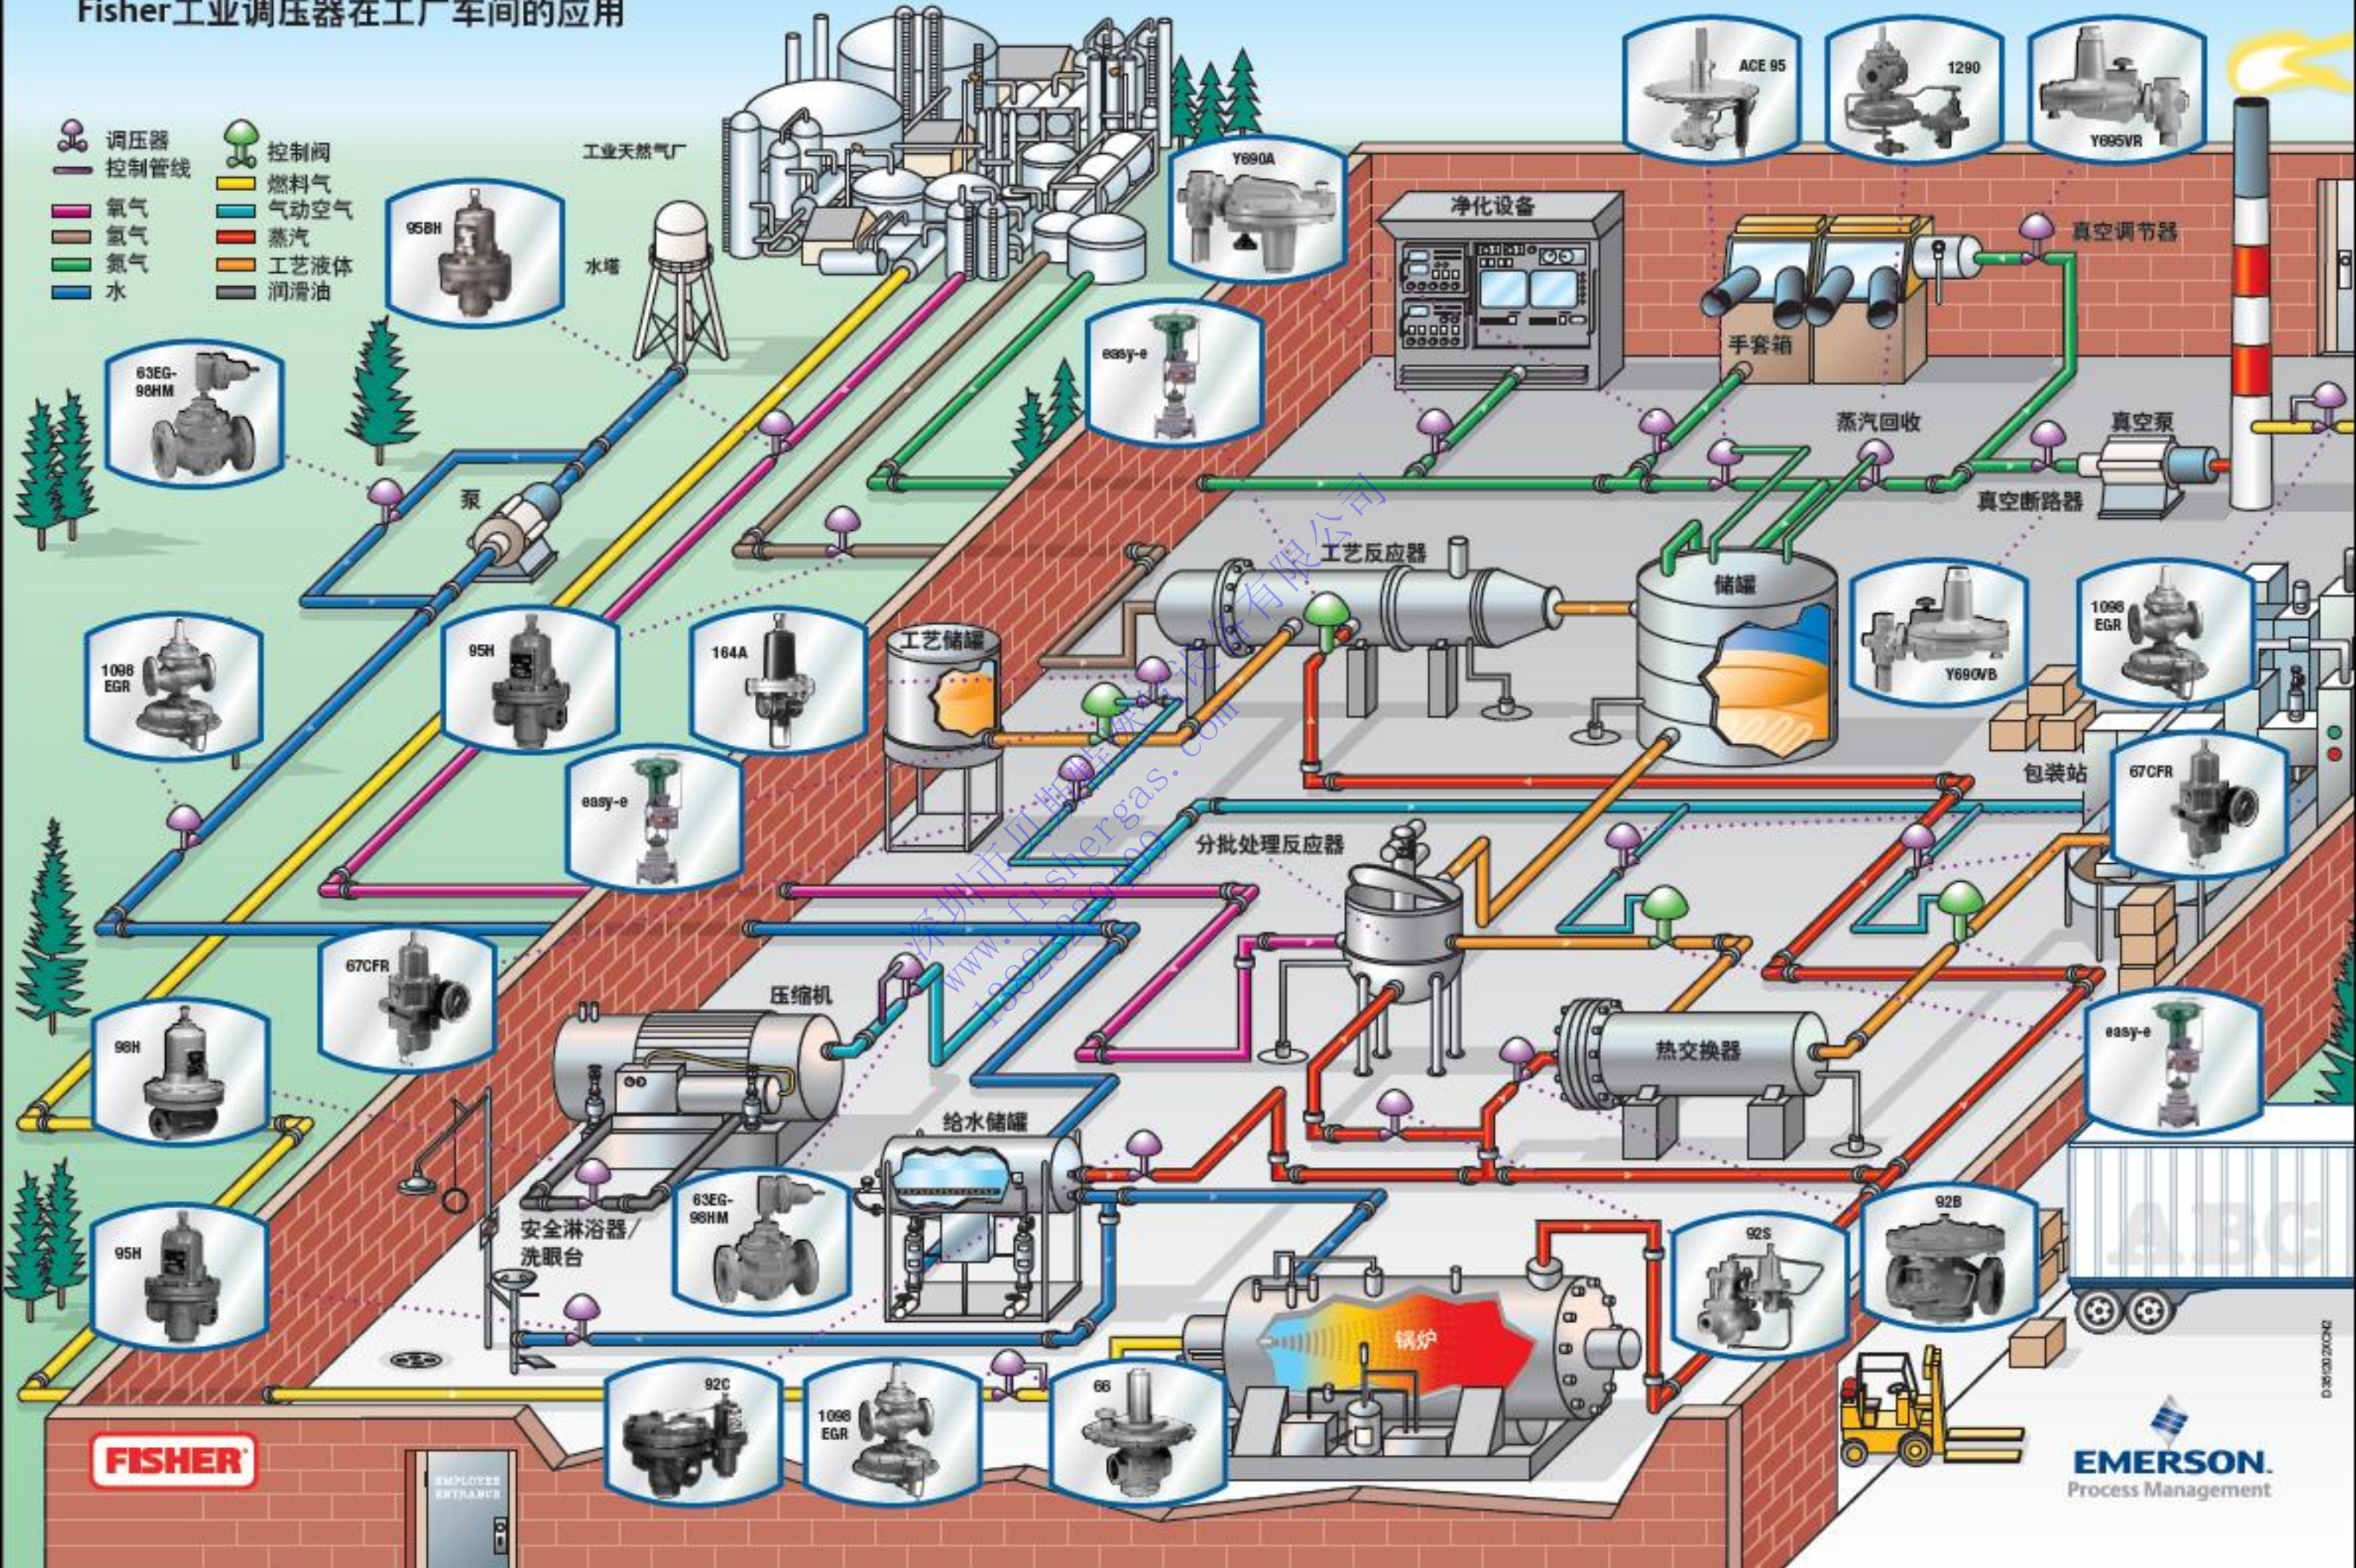

# Fisher工业调压器在工厂车间的应用

- 调压器
- 控制管线
- 氧气
- 氢气
- 氮气
- 水
- 控制阀
- 燃料气
- 气动空气
- 蒸汽
- 工艺液体
- 润滑油

**FISHER**

EMPLOYEE ENTRANCE

**EMERSON**  
Process Management

01/01/2012