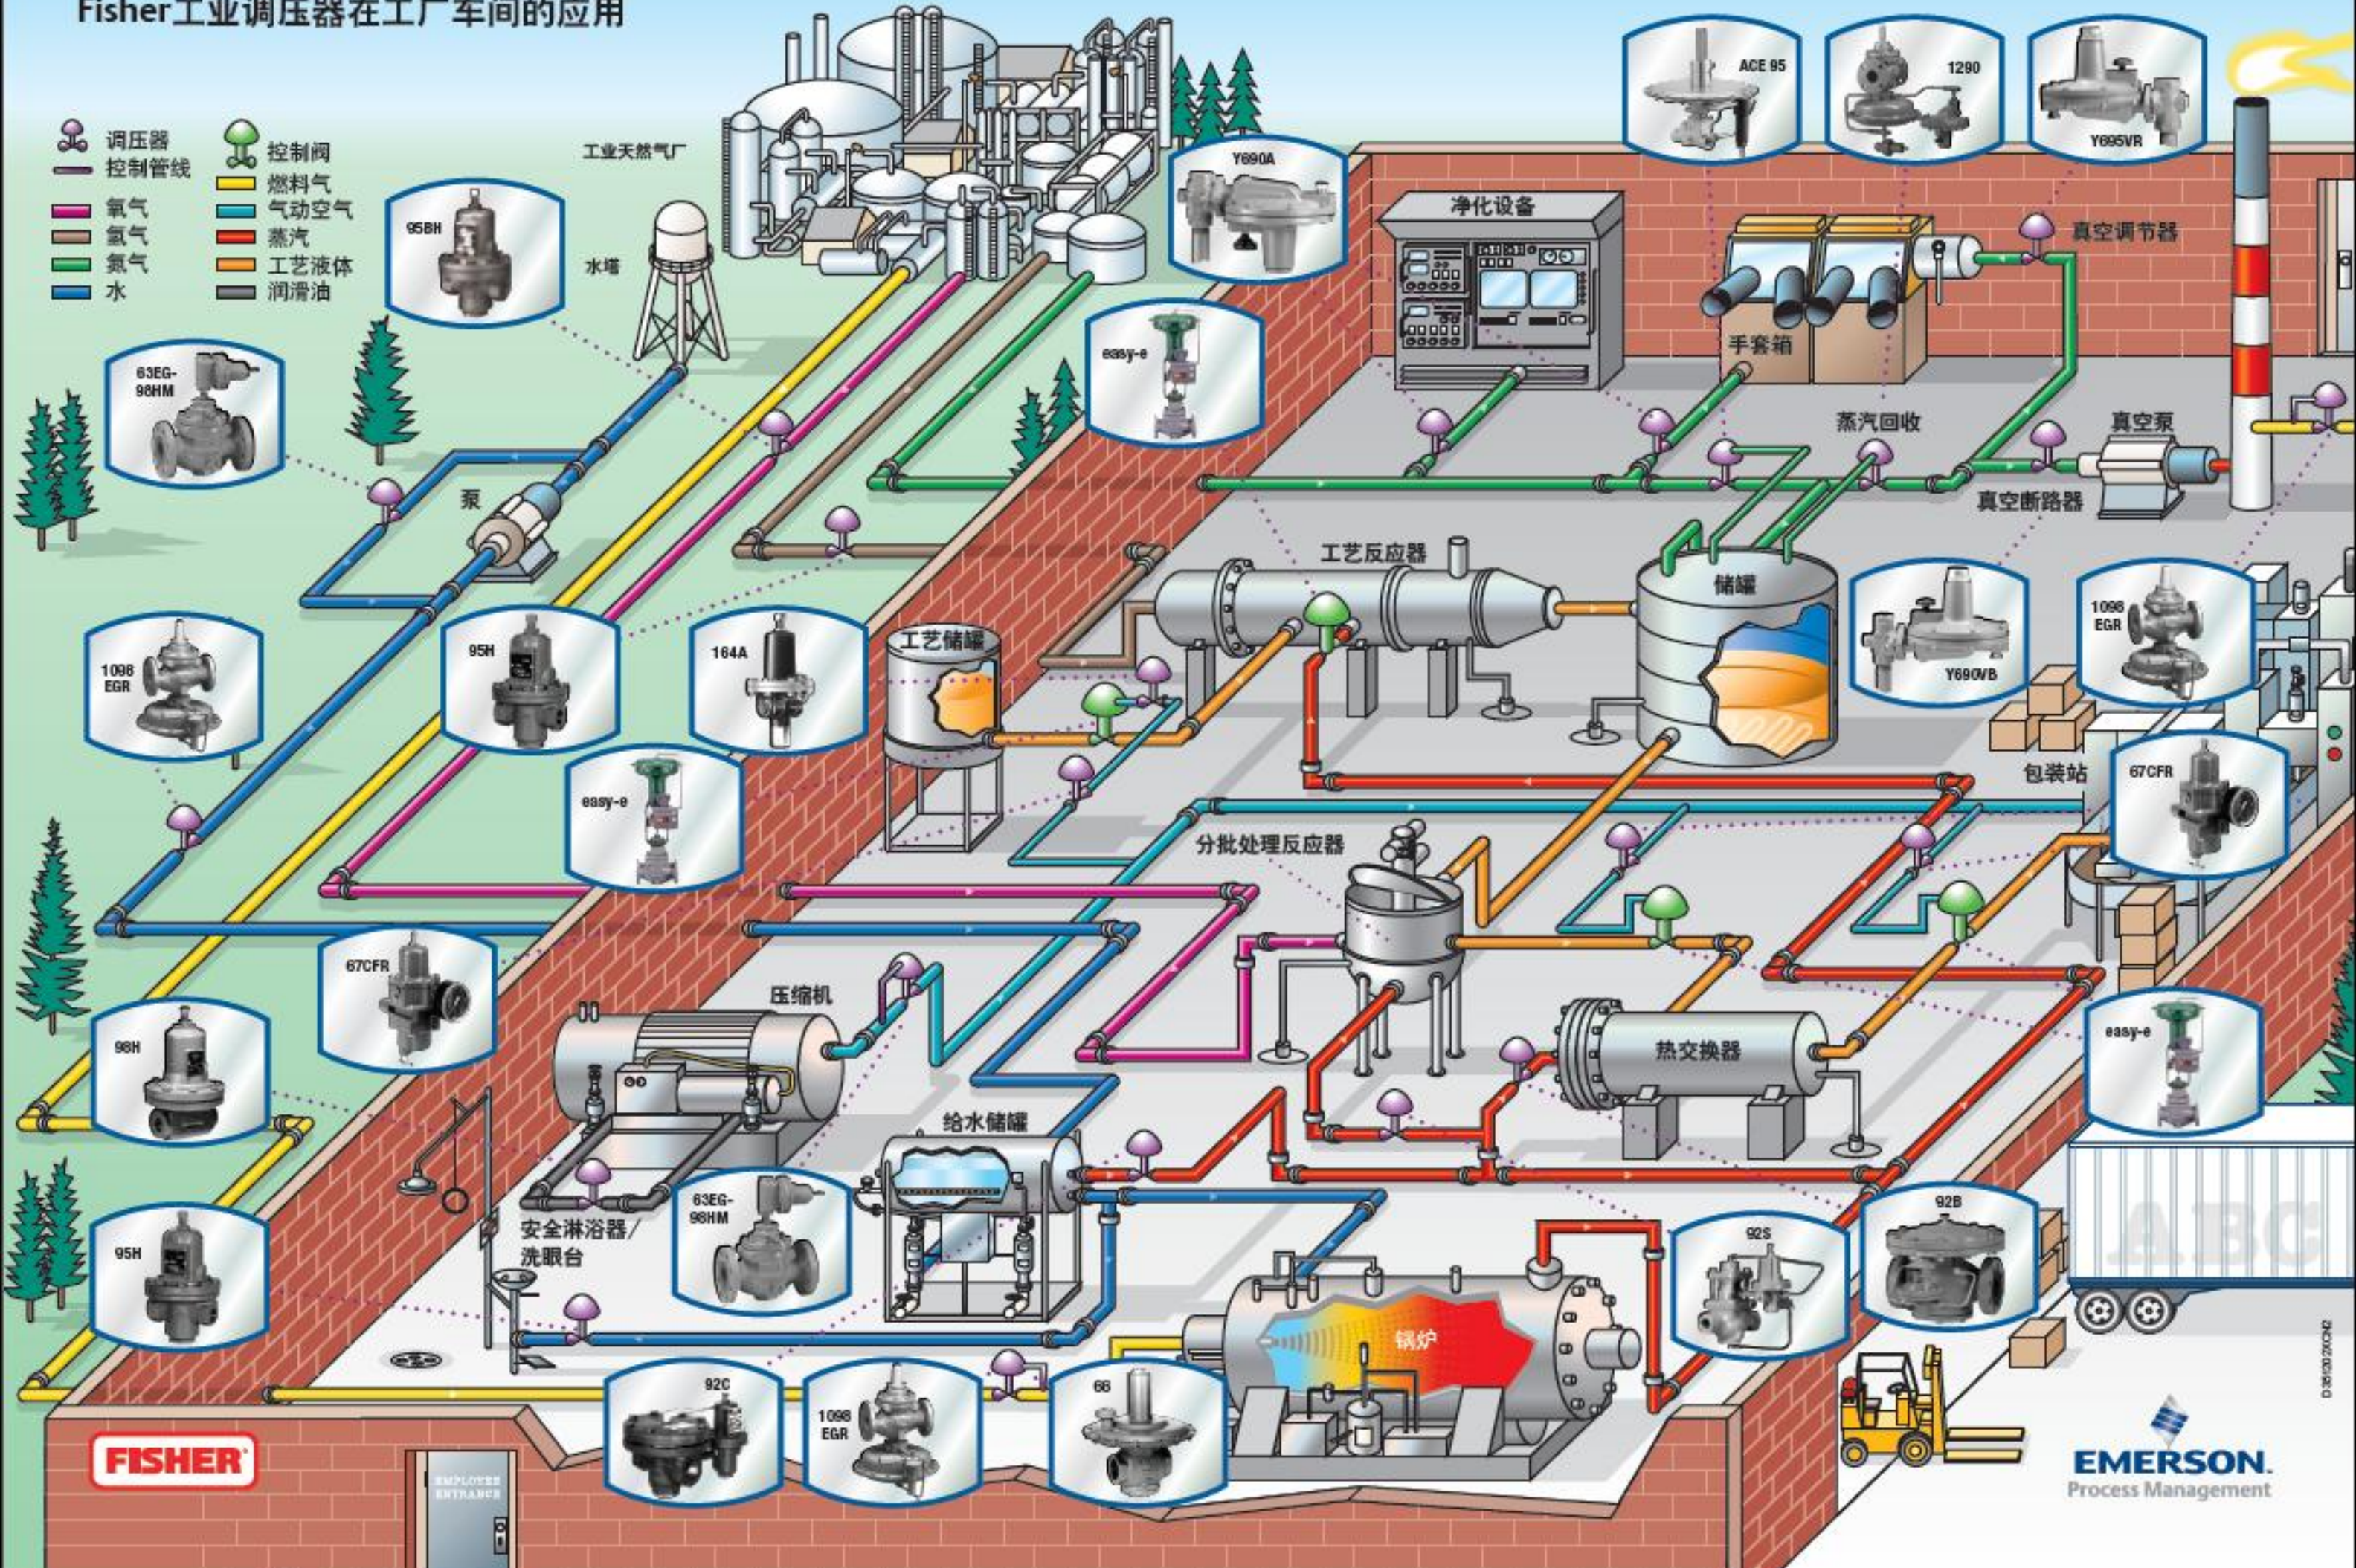

Fisher工业调压器在工厂车间的应用

- 调压器
- 控制管线
- 控制阀
- 燃料气
- 气动空气
- 氧气
- 氢气
- 氮气
- 水
- 蒸汽
- 工艺液体
- 润滑油

FISHER

EMPLOYEE ENTRANCE

EMERSON
Process Management

03/01/00 ZK/CH